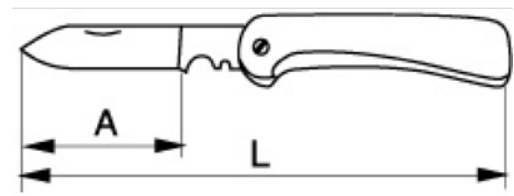

2820EF2

Navajas plegables para electricistas con hojas de 65 mm

DETALLES DEL PRODUCTO

- Tamaño de bolsillo plegable
- Mango de plástico
- Varilla de acero inoxidable.
- Hoja de 65 mm
- Embalaje en blíster

ATRIBUTOS DE PRODUCTO

Producto	L	A	g
2820EF2	195 mm	85 mm	75 g

Follow the Fish!