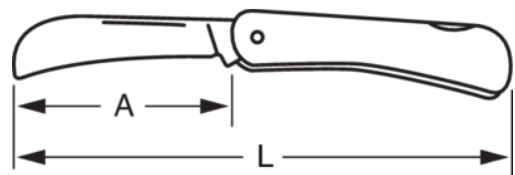

K-GP-1

Navajas para poda plegables en forma de arco, con mango de acero inoxidable

DETALLES DEL PRODUCTO

- Navaja de jardinería universal con hoja de acero inoxidable en forma de arco
- Para todo tipo de trabajos de jardinería y poda, tales como el corte de flores, ramas y tallos jóvenes
- Hoja plegable para un transporte seguro.
- Diseño muy plano que cabe en el bolsillo.
- Mango de acero inoxidable extremadamente delgado y cómodo.
- Comercialización de embalajes en blíster

Follow the Fish!

ATRIBUTOS DE PRODUCTO

Producto	L	L	A	A	g	oz
K-GP-1	170 mm	6.7 in	70 mm	2.8 in	90 g	3.2 oz

Follow the Fish!