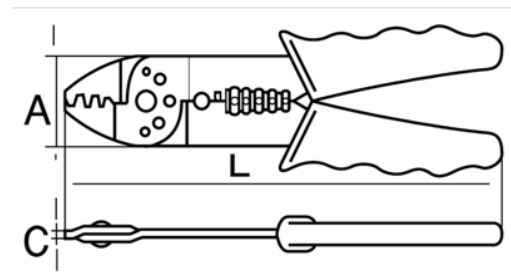

CR B 02

**Alicates para
engastado/corte/pelado con
mango rojo**

DETALLES DEL PRODUCTO

- Sección de cable: de 0,75 a 6 mm²
- Alicates para engastado fabricados con lámina de acero grueso
- Adecuado para terminales de cables no aislados
- Adecuado para operaciones de engastado/corte/pelado
- Peso ligero y tamaño compacto para un transporte sencillo en la caja de herramientas
- Con área de funcionamiento templada
- Colores de mango según estándar del mercado
- Corte de clavos M2.6-M5.0

Follow the Fish!

ATRIBUTOS DE PRODUCTO

Producto	L	A	C			AWG	
CR B 02	220 mm	38 mm	3 mm	0.75-6.00 mm ²	1.50-6.00 mm ²	14-10	220 g

Follow the Fish!