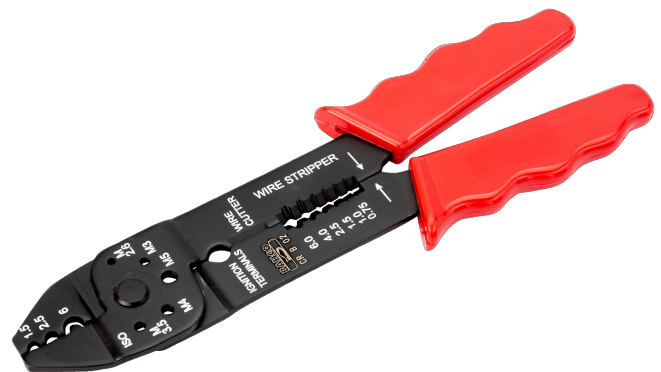

CR B 02

**Alicates para
engastado/corte/pelado con
mango rojo**

DETALLES DEL PRODUCTO

- Sección de cable: de 0,75 a 6 mm²
- Alicates para engastado fabricados con lámina de acero grueso
- Adecuado para terminales de cables no aislados
- Adecuado para operaciones de engastado/corte/pelado
- Peso ligero y tamaño compacto para un transporte sencillo en la caja de herramientas
- Con área de funcionamiento templada
- Colores de mango según estándar del mercado
- Corte de clavos M2.6-M5.0

Follow the Fish!

ATRIBUTOS DE PRODUCTO

Producto	L	A	C			AWG	
CR B 02	220 mm	38 mm	3 mm	0.75-6.00 mm ²	1.50-6.00 mm ²	14-10	220 g

Follow the Fish!