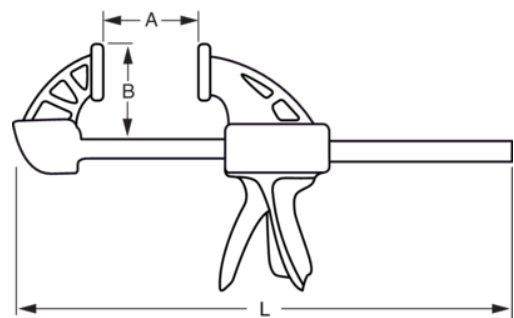

### QCG

**Mordazas rápidas con una fuerza de 125 kg**

#### DETALLES DEL PRODUCTO

- Mango cómodo para usar en cualquier ángulo; al revés, de adelante hacia atrás
- La mordaza QCG es ligeramente más pequeña que la QCB, por lo que es ideal para lugares estrechos
- La mordaza aprieta hasta 125 kg
- Mordaza de cambio rápido para usar como abrazadera o espaciador
- Almohadillas ranuradas en V medianas y suaves para el agarre de tuberías o esquinas
- Fácil adaptación a un espaciador con el botón de espaciador
- Mecanismo de liberación de fácil acceso
- Bandera en un plástico resistente para incluir datos del producto

## ATRIBUTOS DE PRODUCTO

Producto		<b>A</b>	<b>B</b>	
<b>QCG-150</b>	380 mm	150 mm	70 mm	510 g
<b>QCG-300</b>	530 mm	300 mm	70 mm	630 g