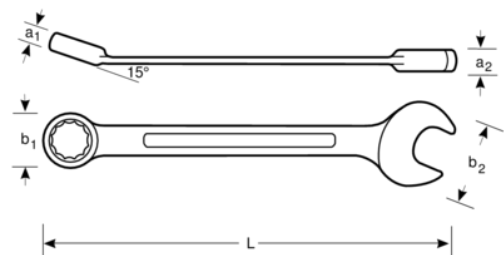

111Z

Llaves combinadas planas imperiales con acabado cromado

DETALLES DEL PRODUCTO

- Diseño de vástago en forma de U patentado para un uso cómodo
- Mejor accesibilidad gracias a una cabeza más fina con una boca abierta angulada de 15°
- Mejora del agarre y el espacio para los nudillos con la boca cerrada angulada de 15°
- Marcado más grande y bidireccional de los tamaños que facilita la identificación
- Mayor vida útil de tuercas y tornillos con el perfil Dynamic Profile™ de 12 puntos
- Acabado micromate cromado para una superficie de gran calidad
- Acero aleado de alto rendimiento
- Permite acceder fácilmente a lugares difíciles
- Lectura e identificación optimizadas con un marcado nítido
- Normas: ISO 691, ISO 7738, ISO 3318, ISO 1711-1 y DIN 3113