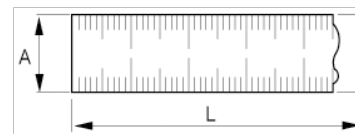

## **Reglas de acero inoxidable métricas**

### DETALLES DEL PRODUCTO

- 2CR13 de acero inoxidable.
- Versión métrica.
- Escala en negrita negra sobre un fondo de metal plateado.
- La versión imperial incluye una tabla de conversión a medidas métricas en la parte trasera.
- Se suministran en un estuche.

## ATRIBUTOS DE PRODUCTO

| Producto         | A     | L       |  |  |
|------------------|-------|---------|-------------------------------------------------------------------------------------|-------------------------------------------------------------------------------------|
| <b>SR150-MM</b>  | 19 mm | 150 mm  | 0.50 mm                                                                             | 20 g                                                                                |
| <b>SR200-MM</b>  | 19 mm | 200 mm  | 0.50 mm                                                                             | 19 g                                                                                |
| <b>SR300-MM</b>  | 25 mm | 300 mm  | 1 mm                                                                                | 70 g                                                                                |
| <b>SR600-MM</b>  | 30 mm | 600 mm  | 1.20 mm                                                                             | 180 g                                                                               |
| <b>SR1000-MM</b> | 35 mm | 1000 mm | 1.50 mm                                                                             | 390 g                                                                               |