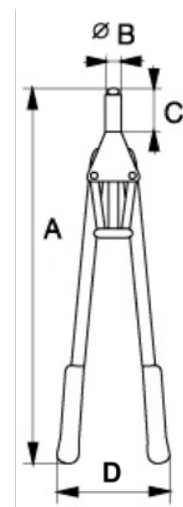

## Remachadoras de brazos largos con tubo recolector transparente

### DETALLES DEL PRODUCTO

- Capacidad de remachado de 3,2, 4, 4,8, 6, 6,8 mm
- Uso con ambas manos
- Remachadora con mangos largos para un efecto palanca mayor
- Para su uso con remaches de aluminio, acero y acero inoxidable
- El tubo transparente de plástico recoge los remaches rechazados

### ATRIBUTOS DE PRODUCTO

Producto	A	B	C	D	g
<b>1467-520</b>	530 mm	22 mm	58 mm	160 mm	2020 g

Follow the Fish!