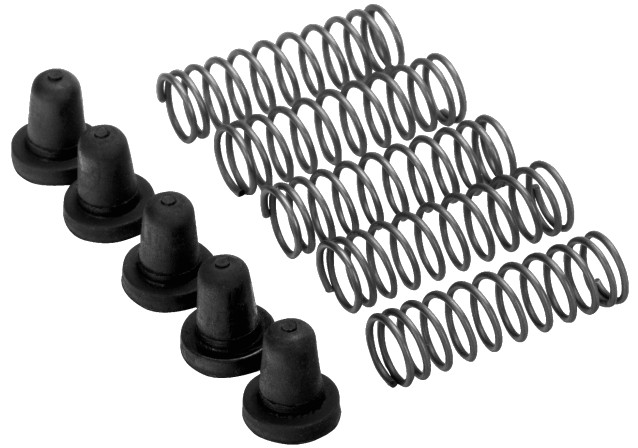

R1071/R1075

**Recambios de muelles con topes
para tijeras**

DETALLES DEL PRODUCTO

- Recambios de muelles con topes

ATRIBUTOS DE PRODUCTO

Producto			
R1071	P123, P127, P128, P129	20 g	0.71 oz
R1075-BULK50	P123, P127, P128, P129	130 g	4.6 oz