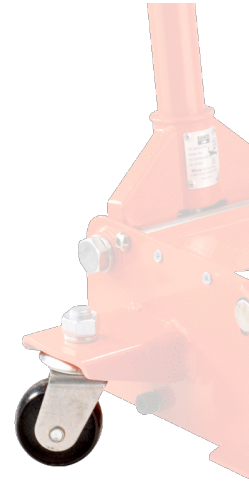

BH1

Ruedas traseras de repuesto para gatos

DETALLES DEL PRODUCTO

- Ruedas traseras de repuesto para gatos hidráulicos
- Ruedas recubiertas de PU y acero que garantizan una excelente durabilidad y una manipulación silenciosa
- Distintos modelos de ruedas para distintos modelos de gatos hidráulicos
- Se venden de forma individual
- Embalaje en blíster

ATRIBUTOS DE PRODUCTO

Producto			
BH1A1500-04	BH1A1500		270 g
BH1A2500-04	BH1A2500		450 g
BH11500-01	BH1M1000,BH11500,BH12000, BH13000		820 g
BH1EU3000-08	BH1EU3000		475 g
BH13000L-01	BH13000L		2650 g
BH1S45-01	BH1S45-01		670 g
BH15000A-01	BH15000A,BH110000A		820 g