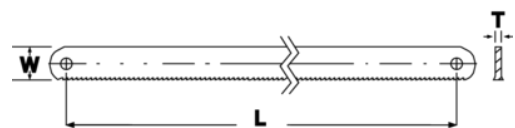

3905

Hojas de sierra de mano de acero rápido Sandcut®

DETALLES DEL PRODUCTO

- Hoja en acero rápido, totalmente templada
- Adecuado para todo tipo de corte, incluso en materiales difíciles de cortar recomendados para usar con un tornillo de banco
- Con recubrimiento anti-óxido azul
- -100: 10 paquetes de 10 hojas en caja de plástico negra con cubierta transparente
- -2P: dos hojas en cartón, caja de 10 paquetes
- Mayor comodidad
- Excelente rendimiento, corte rápido y mayor longevidad

Follow the Fish!

ATRIBUTOS DE PRODUCTO

Producto	L	W	T		
3905-250-24-100	250 mm	13 mm	0.65 mm	24	15 g
3905-300-14-100	300 mm	13 mm	0.65 mm	14	18.3 g
3905-300-18-100	300 mm	13 mm	0.65 mm	18	18.6 g
3905-300-24-100	300 mm	13 mm	0.65 mm	24	18.7 g
3905-300-32-100	300 mm	13 mm	0.65 mm	32	17 g
3905-300-24-2P	300 mm	13 mm	0.65 mm	24	48 g