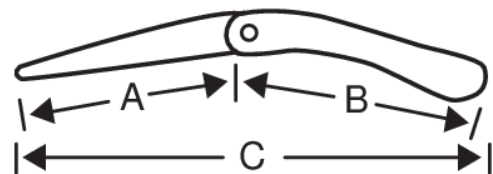

396-LAP

Serruchos de poda plegables con mango bi-componente para cortar madera seca, plásticos o huesos

DETALLES DEL PRODUCTO

- Para cortar madera verde y seca, plásticos, huesos, etc.
- Especialmente diseñados para amantes de la naturaleza, cazadores y campistas.
- Dentado XT con dientes duros (7 dientes por pulgada).
- Mango bi-componente de plástico para un agarre perfecto, con correa de cuero.
- Hoja con recubrimiento especial antioxidante y de baja fricción.
- Bloqueo de seguridad que también funciona al estar plegado.
- Existen hojas de repuesto disponibles.

Follow the Fish!

ATRIBUTOS DE PRODUCTO

Producto	A	A		B	B	C	C		
396-LAP	190 mm	7-1/2 in	7	230 mm	9 in	405 mm	16 in	200 g	7.1 oz
396-BLADE	190 mm	6.7 in	7	- mm	0 in	- mm	0 in	44 g	1.55 oz
396-BLADE-1P	190 mm	6.7 in	7	- mm	6.7 in	- mm	0 in	44 g	1.55 oz