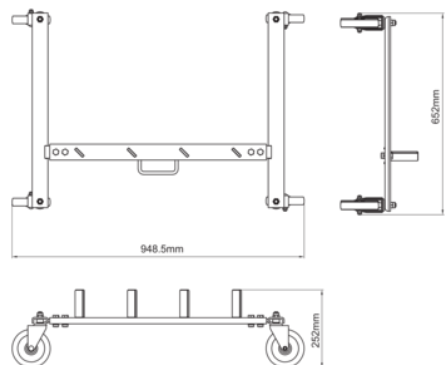

BH1CD680ST

Estantería de almacenamiento para plataformas rodantes

DETALLES DEL PRODUCTO

- Estantería de almacenamiento para guardar hasta 4 plataformas rodantes cuando no se utilicen
- En tan solo unos segundos, podrá almacenar y trasladar las plataformas rodantes donde las necesite o donde no molesten
- 4 ruedas de nailon giratorias y multidireccionales permiten mover la estantería de forma sencilla y cómoda
- Las ruedas traseras tienen un sistema de freno para fijar el dispositivo en su sitio de forma segura
- Máxima capacidad de carga: 135 kg

Follow the Fish!

ATRIBUTOS DE PRODUCTO

Producto			
BH1CD680ST	715 x 130 x 155 mm	135 kg	11.044 kg