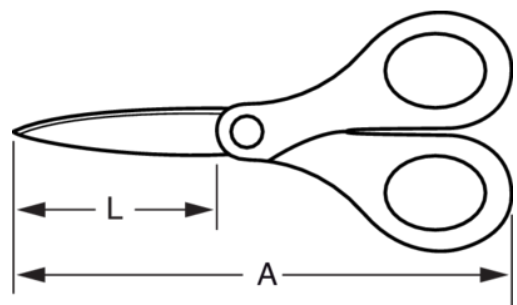

**FS-8**

**Tijera de uso floral con anillas de material blando (mediana)**

## DETALLES DEL PRODUCTO

- Utilizadas para cortar tallos de diámetro pequeño, lazos, todo tipo de papel, cartón delgado y tejidos usados en decoración floral
- También sirven para podar plantas de interior y cortar las lores marchitas de zonas de difícil acceso
- Hojas largas y rectas fabricadas en acero inoxidable con micro serrados
- Anillas de material blando
- Comercialización de embalajes en blíster

## ATRIBUTOS DE PRODUCTO

Producto	L	L	A	A	g	oz
<b>FS-8</b>	80 mm	3 in	165 mm	6 in	47 g	1,9 oz

**Follow the Fish!**