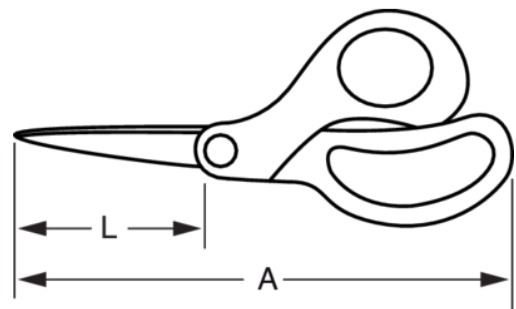

FS-7.5

Tijera de uso floral con anillas de material blando (grande)

DETALLES DEL PRODUCTO

- Hojas compactas y fuertes con borde dentado, diseñadas para cortar tallos de todo tipo, ramas, lazos, cartón e incluso alambre fino
- También se puede utilizar para la poda de pequeños arbustos del balcón y plantas de interior
- Anillas de material blando
- Comercialización de embalajes en blíster

ATRIBUTOS DE PRODUCTO

Producto	L	L	A	A	g	oz
FS-7.5	75 mm	3 in	200 mm	7-3/4 in	108 g	3.8 oz

Follow the Fish!