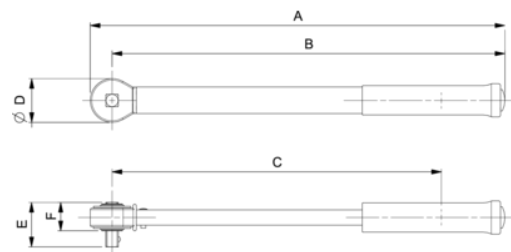

7455

Llave dinamométrica mecánica de disparo ajustable con escala marcada y cabeza fija de carraca. Mango de metal

DETALLES DEL PRODUCTO

- Escalas duales en Nm/libras pie y Nm/libras pulgada (tamaños: 5-25 Nm)
- La gama abarca valores de par de torsión de 1 a 1000 Nm /11 libras pulgada y 701 libras pie
- Se puede utilizar en sentido horario o antihorario
- Aplicación controlada de par de torsión de hasta el $\pm 4\%$ en sentido horario y antihorario
- El sistema de ajuste activa una señal táctil y sonora
- Cabezas de carraca fija de 24-36 dientes con cuadradillo de 1/4" a 1" (de 1/4" a 1/2" con sistema de liberación rápida)
- Llave completamente metálica, con mecanismo sellado
- Mango metálico estriado antideslizamiento, resistente a los impactos, la presión y los productos químicos
- Las llaves de 5 a 340 Nm se presentan en un tubo semitransparente con colgador. El resto en una caja plástica individual.
- Todas las llaves van acompañadas de una declaración de conformidad
- ISO 6789
- Fabricado en EE.UU.

Follow the Fish!

ATRIBUTOS DE PRODUCTO

Producto: **7455-5**

	1-5 Nm		11-42 lb-in		
	1/4 in		0,05 Nm		0,4 lb-in
		A	258 mm	B	245 mm
C	200 mm	D	27 mm	E	24 mm
F	16 mm		0.386 kg		

Producto: **7455-15**

	3-15 Nm		31-128 lb-in		
	1/4 in		0,1 Nm		0,89 lb-in
		A	258 mm	B	245 mm
C	200 mm	D	27 mm	E	24 mm
F	16 mm		0.409 kg		

Producto: **7455-20**

	4-20 Nm		40-173 lb-in		
	1/4 in		0,1 Nm		0,89 lb-in
		A	258 mm	B	245 mm
C	200 mm	D	27 mm	E	24 mm
F	19 mm		0.386 kg		

Producto: **7455-25**

	5-25 Nm		49-217 lb-in		
	1/4 in		0,1 Nm		0,89 lb-in
		A	286 mm	B	273 mm
C	226 mm	D	27 mm	E	24 mm
F	16 mm		0.410 kg		

Producto: 7455-500

	100-500 Nm				83-359.6 lb·ft
	3/4 in		5 Nm		
	1,8 lb·ft	A	870 mm	B	830 mm
C	780 mm	D	65 mm	E	53 mm
F	29 mm		4.370 kg		

Producto: 7455-800

	160-800 Nm				129-572 lb·ft
	3/4 in		5 Nm		
	3,7 lb·ft	A	1047 mm	B	1015 mm
C	970 mm	D	65 mm	E	53 mm
F	29 mm		5.310 kg		