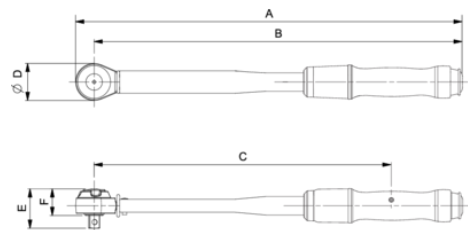

74WR-50/74WR-400

Llave dinamométrica mecánica de disparo ajustable con visor y cabeza de carraca fija con cuadradillo pasante

DETALLES DEL PRODUCTO

- Mecanismo duradero con más de 100 000 ciclos de uso dentro de los límites de precisión
- Ajuste rápido de la escala para evitar esfuerzos
- Dispositivo visual indicador de recalibración de la llave, con graduaciones de 3, 6, 9 y 12 meses
- Amplia escala dual en Nm y libras pie
- La gama abarca pares de 10 a 400 Nm y de 7,5 a 300 libras pie
- Precisión hasta $\pm 3\%$ de la lectura lo que supera los requisitos de la norma ISO6789-1:2017
- El sistema de ajuste activa una señal táctil y sonora
- Cabezas de carraca pasante cobre de 3/8" a 3/4" que permiten en funcionamiento en sentido horario y antihorario
- Centro del mango o punto de calibración de fuerza marcados en el mango
- Botón de bloqueo y desbloqueo con anillo azul en el interior para advertir al usuario cuando la llave está desbloqueada
- Presentado en un tubo semitransparente con colgador para colocar en punto de venta
- Todas las llaves van acompañadas de una declaración de conformidad trazable según las normas internacionales
- ISO 6789
- Fabricado en Reino Unido
- Se puede utilizar en sentido horario o antihorario haciendo pasar el cuadradillo por la cabeza de carraca pasante

Follow the Fish!

ATRIBUTOS DE PRODUCTO

Producto: 74WR-50

 10-50 Nm	 7.5-37.5 lb-ft		3/8"
 0,5 Nm	 0,5 lb-ft	A	335 mm
B 317 mm	C 231 mm	D	35 mm
E 37 mm	F 26 mm		0.7 kg

Producto: 74WR-100B

 20-100 Nm	 15-75 lb-ft		3/8"
 1 Nm	 1 lb-ft	A	387 mm
B 364 mm	C 278 mm	D	36 mm
E 37 mm	F 26 mm		0.9 kg

Producto: 74WR-100

 20-100 Nm	 15-75 lb-ft		1/2"
 1 Nm	 1 lb-ft	A	387 mm
B 364 mm	C 278 mm	D	45 mm
E 48 mm	F 32 mm		0.9 kg

Producto: 74WR-200

 40-200 Nm	 30-150 lb-ft		1/2"
 2 Nm	 2 lb-ft	A	470 mm
B 447 mm	C 361 mm	D	45 mm
E 48 mm	F 32 mm		1.1 kg

Producto: 74WR-400

 80-400 Nm	 60-300 lb-ft		3/4"
 5 Nm	 5 lb-ft	A	686 mm
B 661 mm	C 574 mm	D	51 mm
E 47 mm	F 24 mm		1.9 kg

Follow the Fish!