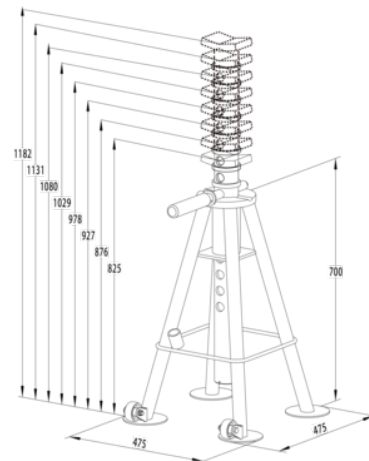

### **BH3HD20000A**

## **Caballete para industria pesada (20 t)**

### DETALLES DEL PRODUCTO

- Caballete para 20 t, especialmente diseñado para aplicaciones en industria pesada
- Estructura reforzada para proporcionar una mayor seguridad cuando sostiene cargas
- Sistema de seguridad con pasador con agarre de goma
- Altura máxima de 1150 mm
- Plato en V de goma y especial para facilitar y garantizar los trabajos de carga
- Equipado con dos ruedas para proporcionar un transporte cómodo
- Homologación TÜV y certificado GS
- Se venden de forma individual

## ATRIBUTOS DE PRODUCTO

Producto						
<b>BH3HD20000A</b>	20000 kg	825 mm	1150 mm	47,5 x 47,5 cm		38.5 kg

Follow the Fish!