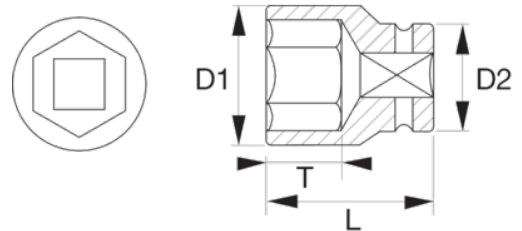

**9500SM**

**Vasos con cuadrado de 1" y con perfil hexagonal métrico**

#### DETALLES DEL PRODUCTO

- No se pueden usar con máquinas.
- Acabado mate.
- Acero aleado de alto rendimiento.
- Con pin de bloqueo para liberarse del cuadrado.
- Normas: ISO 2725/1174 y DIN 3124/3120.

## ATRIBUTOS DE PRODUCTO

Producto		<b>L</b>	<b>D1</b>	<b>D2</b>	<b>T</b>	
<b>9500SM-41</b>	41 in	67 mm	57 mm	48 mm	32 mm	540 g
<b>9500SM-46</b>	46 in	71 mm	63 mm	48 mm	34 mm	740 g
<b>9500SM-50</b>	50 in	74 mm	69 mm	48 mm	34 mm	880 g
<b>9500SM-54</b>	54 in	80 mm	74 mm	48 mm	40 mm	1150 g
<b>9500SM-55</b>	55 in	79 mm	75 mm	54 mm	40 mm	1220 g
<b>9500SM-58</b>	58 in	82 mm	79 mm	54 mm	40 mm	1300 g
<b>9500SM-60</b>	60 in	83 mm	82 mm	54 mm	42 mm	1400 g
<b>9500SM-63</b>	63 in	85 mm	86 mm	54 mm	44 mm	1590 g
<b>9500SM-65</b>	65 in	86 mm	88 mm	54 mm	44 mm	1625 g
<b>9500SM-67</b>	67 in	89 mm	90 mm	54 mm	46 mm	1725 g
<b>9500SM-70</b>	70 in	91 mm	94 mm	60 mm	48 mm	1970 g
<b>9500SM-71</b>	71 in	92 mm	95 mm	60 mm	48 mm	2025 g
<b>9500SM-75</b>	75 in	95 mm	101 mm	60 mm	52 mm	2220 g
<b>9500SM-77</b>	77 in	103 mm	103 mm	60 mm	54 mm	2430 g
<b>9500SM-80</b>	80 in	101 mm	108 mm	60 mm	54 mm	2885 g
<b>9500SM-82</b>	82 in	104 mm	108 mm	60 mm	56 mm	2990 g