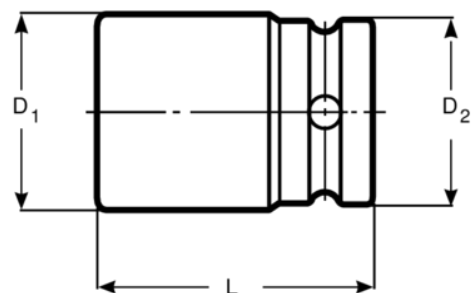

K9801M

Vasos de impacto fosfatados, con cuadrado de 1-1/2" y perfil hexagonal métrico

DETALLES DEL PRODUCTO

- Para usar con máquinas.
- Para lograr la máxima seguridad, utilice muelles de fijación.
- Fosfatados.
- Acero aleado de alto rendimiento.
- Perfil Dynamic-Drive™ para proteger tuercas, tornillos y herramientas contra el desgaste y los daños innecesarios.
- Normas de los cuadrados: DIN 3121-H40 e ISO 1174.
- Normas: DIN 3129 e ISO 2725.