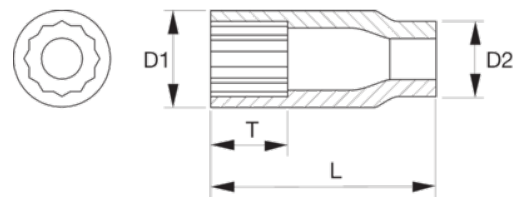

7805DM

Vasos serie larga con cuadrado de 1/2" y con perfil bi-hexagonal métrico

DETALLES DEL PRODUCTO

- Cuerpo estriado para girar tornillos sueltos manualmente.
- No se pueden usar con máquinas ni herramientas eléctricas.
- Acabado pulido fino.
- Acero aleado de alto rendimiento
- Los fijadores sufren menos desgaste gracias al perfil Dynamic-Drive™.
- Máxima distribución de la carga y el par de apriete gracias al área adicional del lateral.
- Normas: ISO 2725-1/1174-1 y DIN 3120